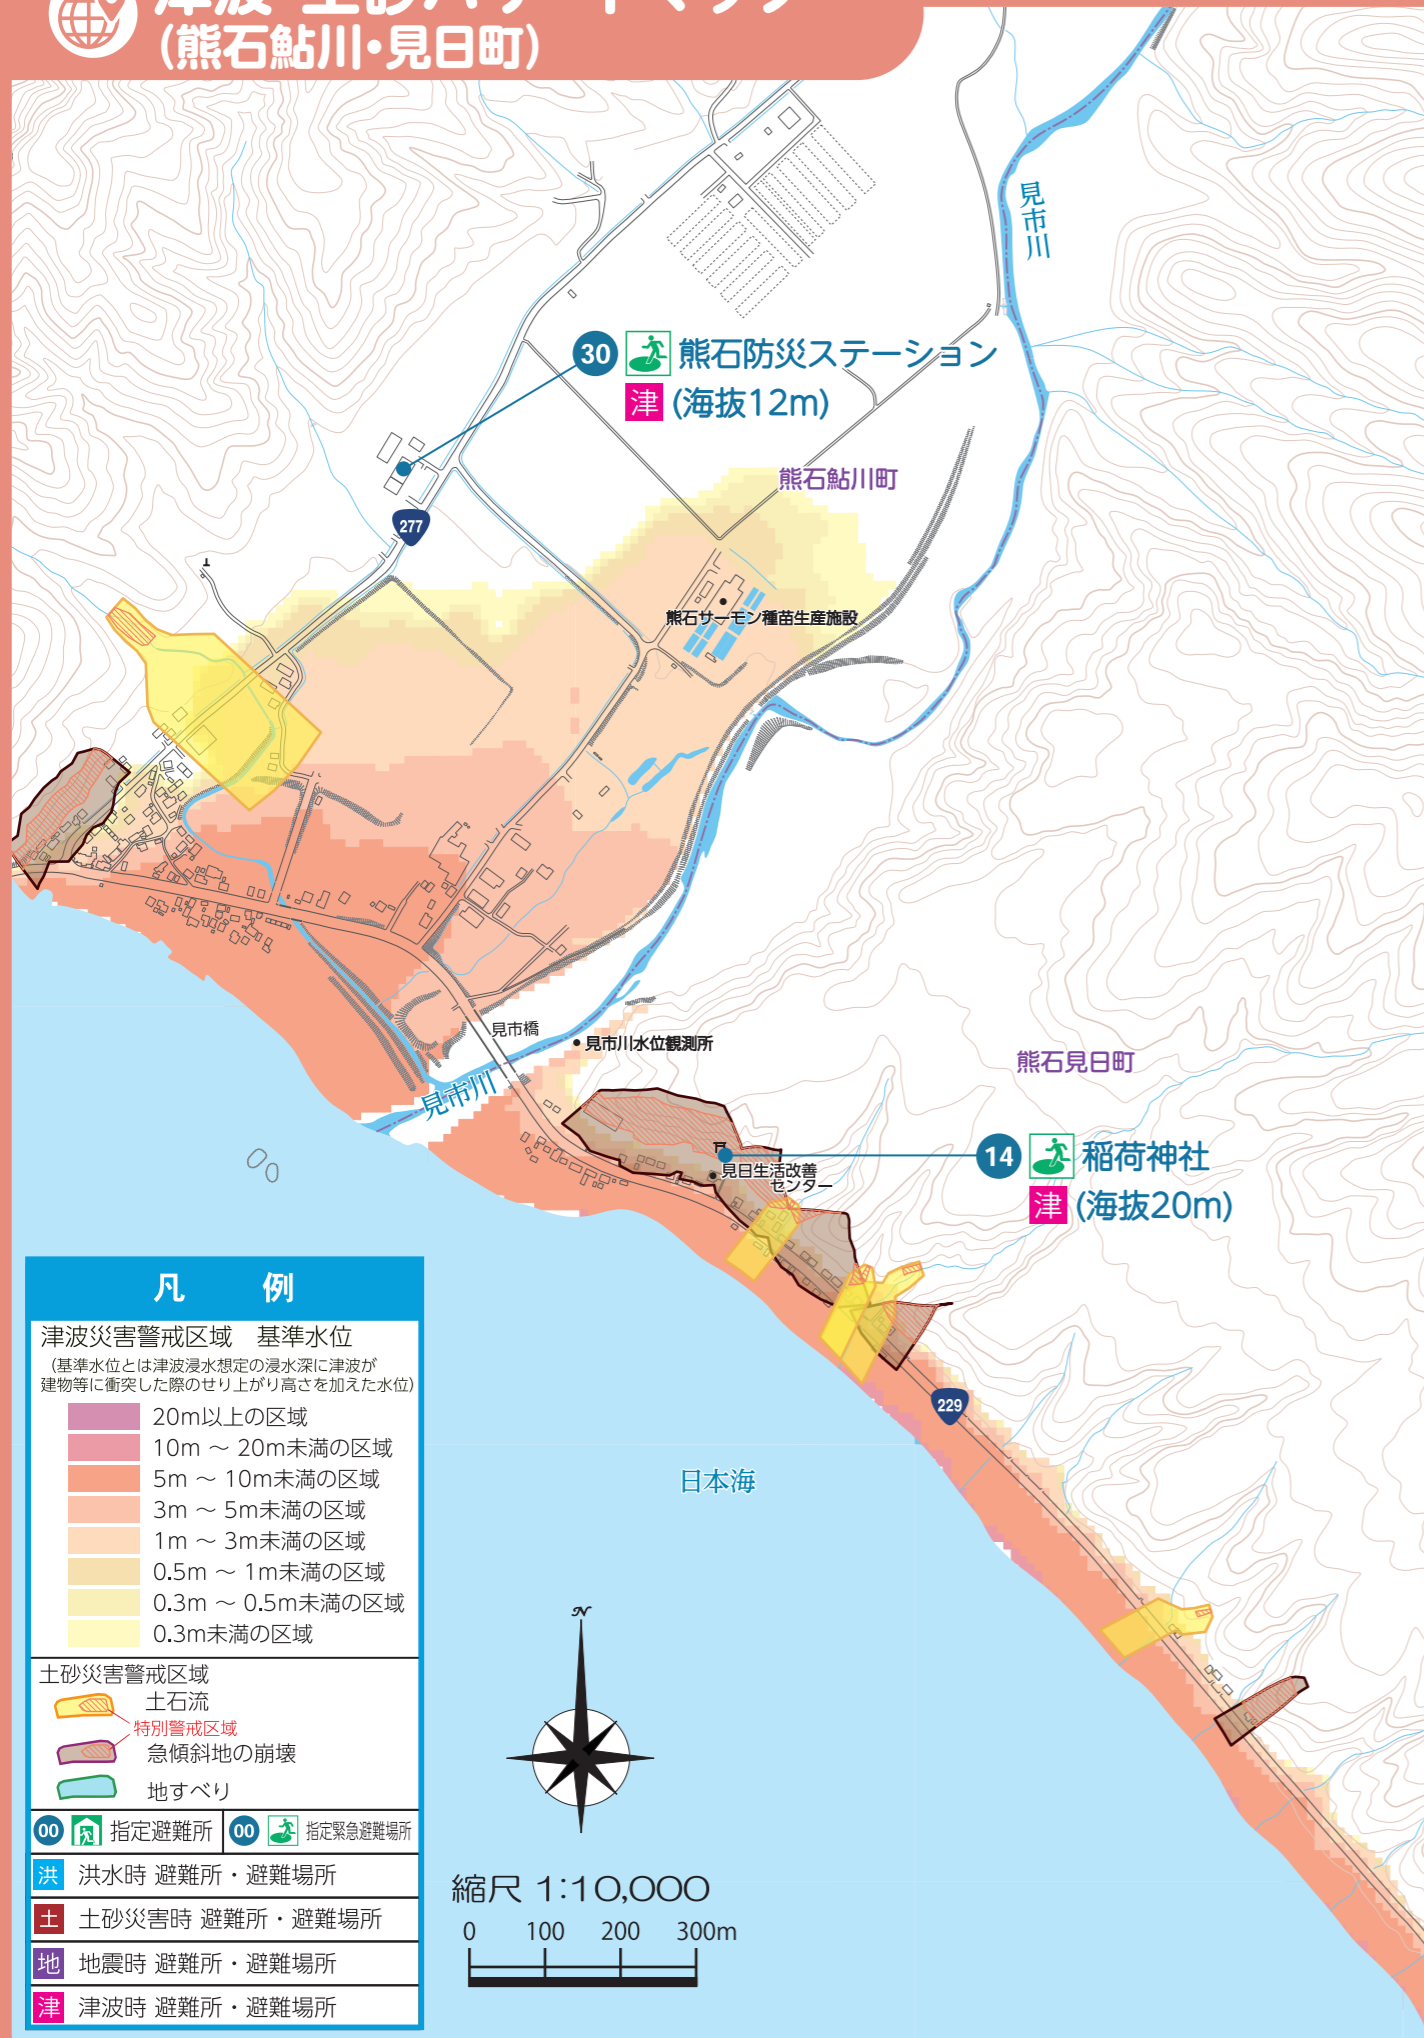

津波・土砂ハザードマップ

(熊石関内・西浜・鳴神・雲石・根崎・畳岩・平・鮎川町)

津波・土砂

津波・土砂

津波・土砂ハザードマップ (熊石鮎川・見日町)

津波・土砂ハザードマップ (熊石見日・黒岩町)

津波・土砂

津波・土砂

津波・土砂ハザードマップ (熊石黒岩・泊川・館平・相沼町)

津波・土砂ハザードマップ (熊石相沼・折戸町)

津波・土砂

津波・土砂