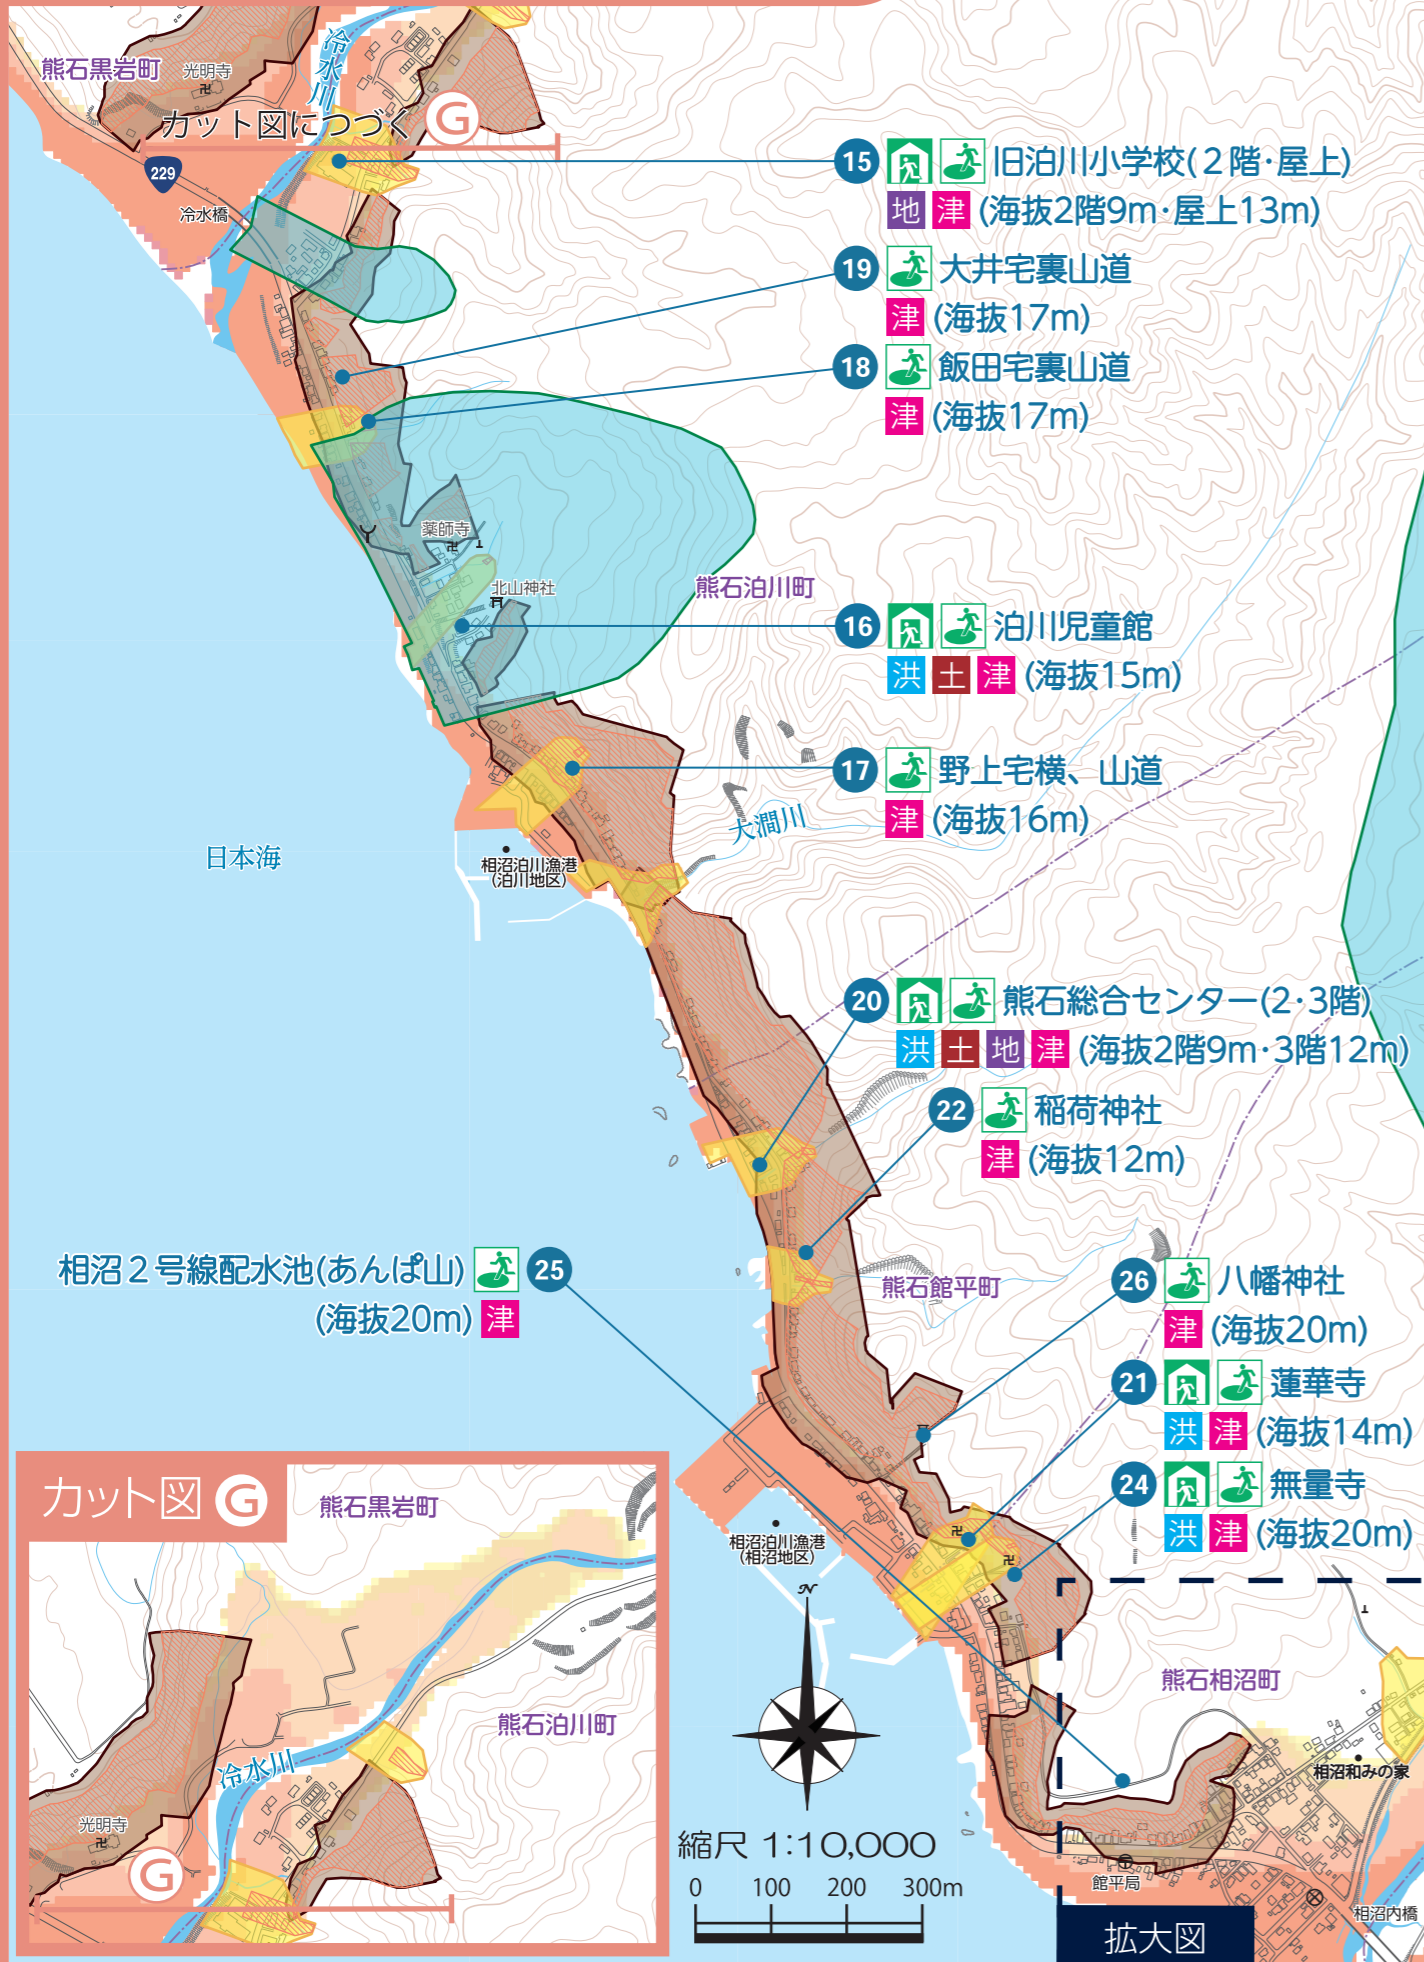

津波・土砂ハザードマップ

(熊石関内・西浜・鳴神・雲石・根崎・畳岩・平・鮎川町)

津波・土砂

津波・土砂

津波・土砂ハザードマップ (熊石鮎川・見日町)

津波・土砂ハザードマップ (熊石見日・黒岩町)

津波・土砂

津波・土砂

津波・土砂ハザードマップ (熊石黒岩・泊川・館平・相沼町)

津波・土砂ハザードマップ (熊石相沼・折戸町)

津波・土砂

津波・土砂