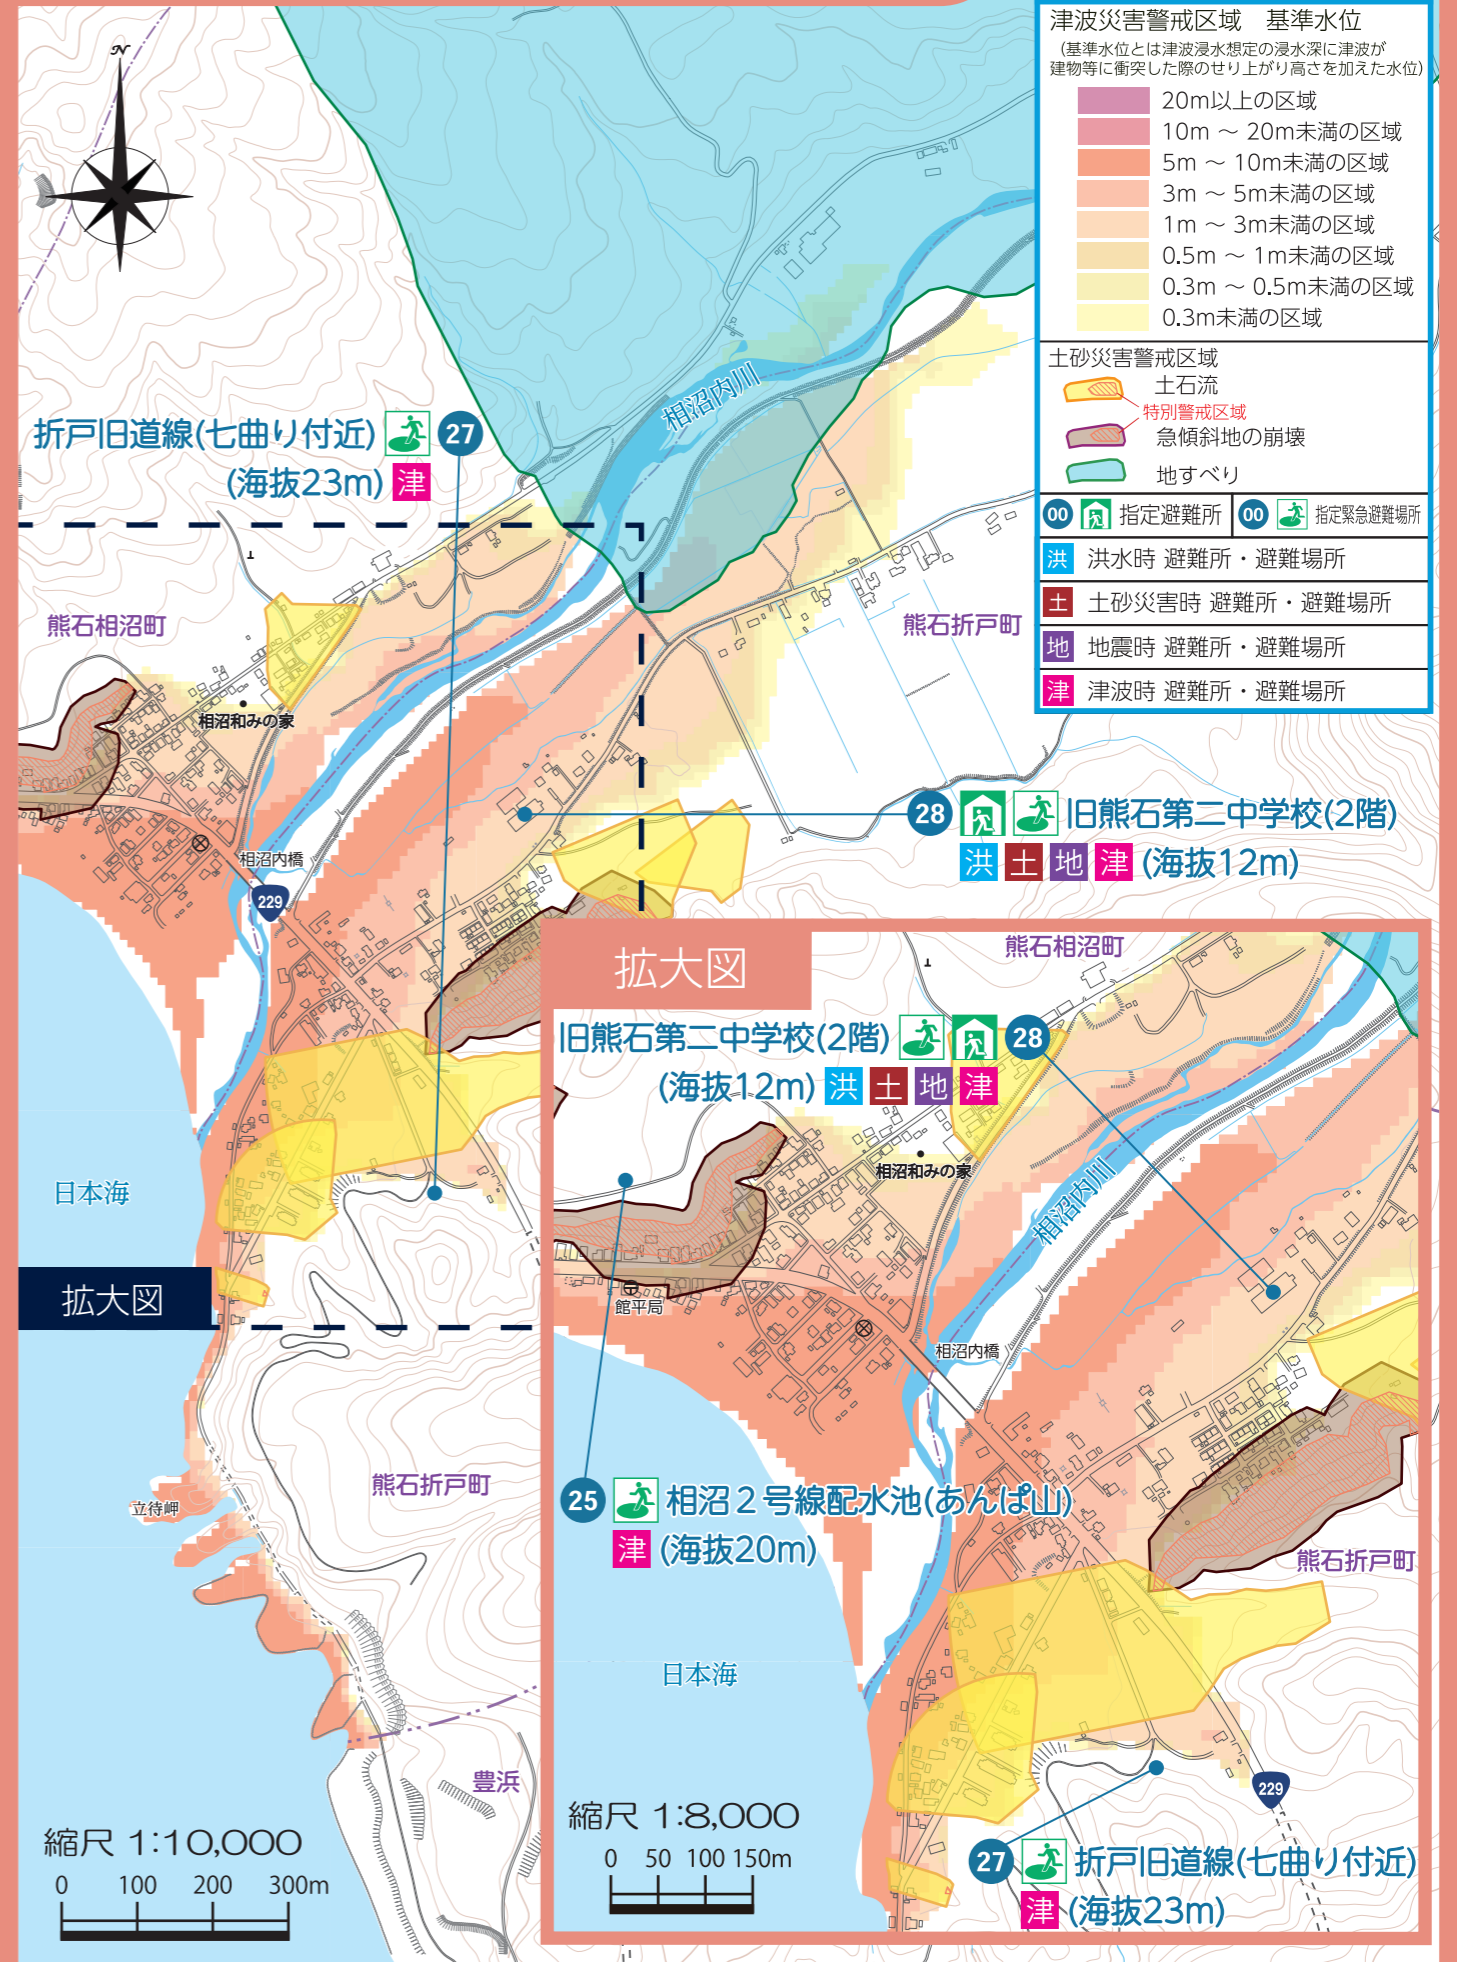

津波・土砂ハザードマップ

(熊石関内・西浜・鳴神・雲石・根崎・畳岩・平・鮎川町)

津波・土砂

津波・土砂

津波・土砂ハザードマップ (熊石鮎川・見日町)

津波・土砂ハザードマップ (熊石見日・黒岩町)

津波・土砂

津波・土砂

津波・土砂ハザードマップ (熊石黒岩・泊川・館平・相沼町)

津波・土砂ハザードマップ (熊石相沼・折戸町)

津波・土砂

津波・土砂