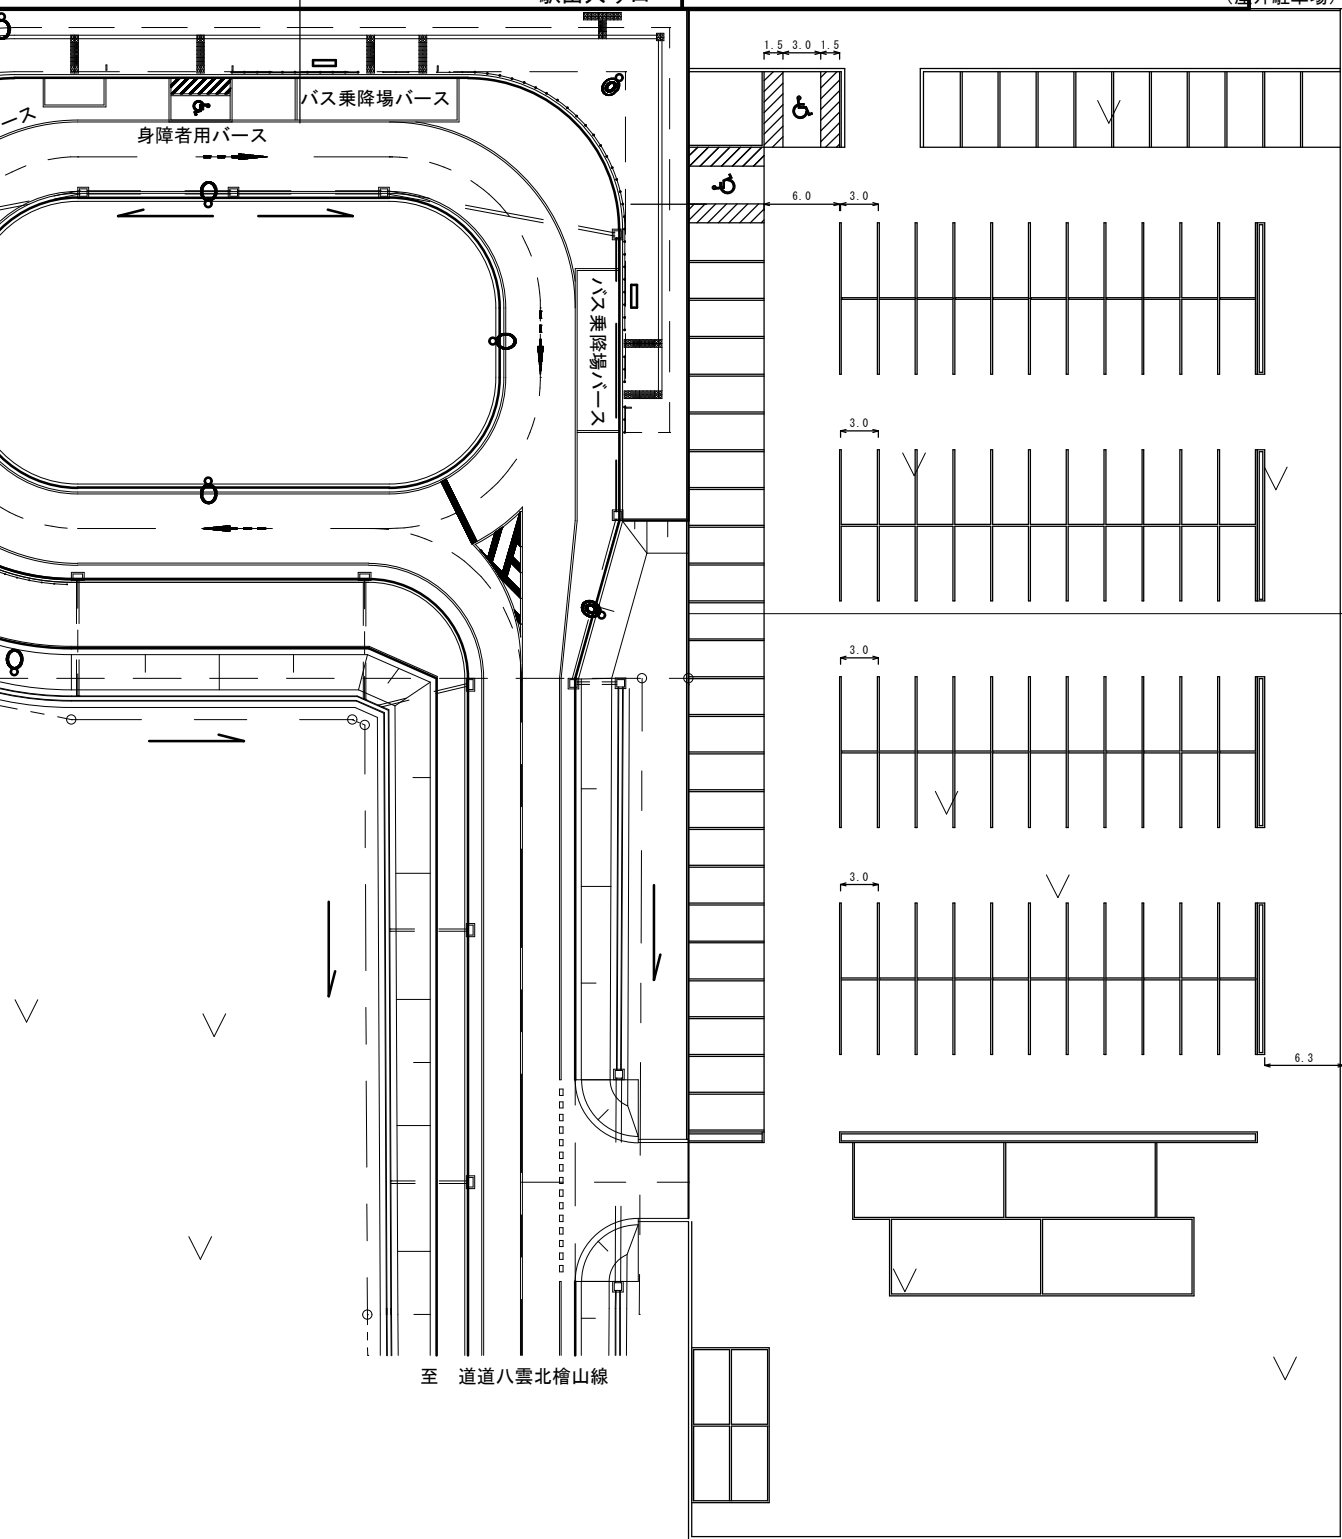

旅客施設・駅務室等

駅出入口

(屋外駐車場)

至 道道八雲北檜山線