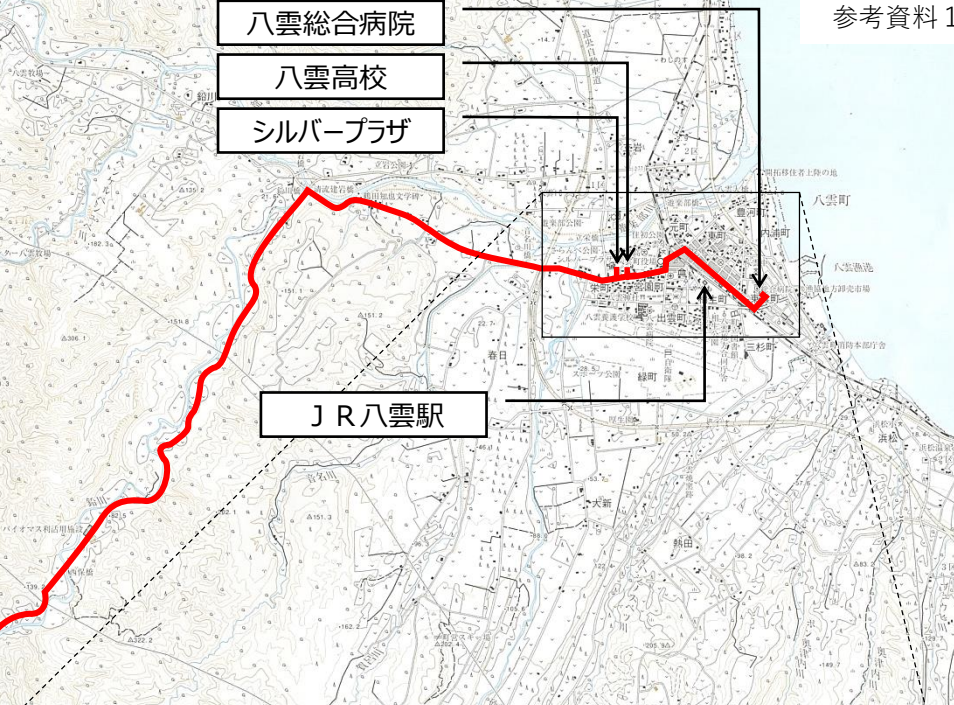

熊石・八雲間予約バス路線図・区域図

		第2便	第4便
八雲総合病院		13:32	18:00
J R八雲駅		13:37	18:05
八雲高校		13:41	18:09
シルバープラザ		13:42	18:10
おぼこ荘入口	回送	14:02	18:30
見市温泉入口		14:15	18:43
鮎川		14:21	18:49
豊岩		14:24	18:52
門昌庵		14:25	18:53
熊石		14:26	18:54

	第1便	第3便	第5便
熊石	7:14	14:30	19:03
門昌庵	7:15	14:31	19:04
豊岩	7:16	14:32	19:05
鮎川	7:19	14:35	19:08
見市温泉入口	7:25	14:41	19:14
おぼこ荘入口	7:38	14:54	19:27
シルバープラザ	7:58	15:14	19:47
八雲高校	7:59	15:15	19:48
J R八雲駅	8:03	15:19	19:52
八雲総合病院	8:08	15:24	19:57

区域運行のエリア

区域運行エリア拡大図