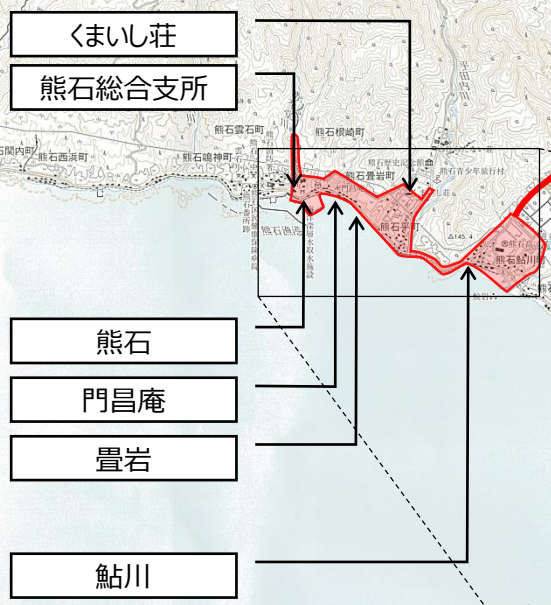

熊石・八雲間予約バス路線図・区域図

		第2便	第4便
八雲総合病院		13:32	18:00
J R八雲駅		13:37	18:05
八雲高校		13:41	18:09
シルバープラザ		13:42	18:10
おぼこ荘入口	回送	14:02	18:30
見市温泉入口		14:15	18:43
鮎川		14:21	18:49
豊岩		14:24	18:52
門昌庵		14:25	18:53
熊石		14:26	18:54

	第1便	第3便	第5便
熊石	7:14	14:30	19:03
門昌庵	7:15	14:31	19:04
豊岩	7:16	14:32	19:05
鮎川	7:19	14:35	19:08
見市温泉入口	7:25	14:41	19:14
おぼこ荘入口	7:38	14:54	19:27
シルバープラザ	7:58	15:14	19:47
八雲高校	7:59	15:15	19:48
J R八雲駅	8:03	15:19	19:52
八雲総合病院	8:08	15:24	19:57

区域運行のエリア

区域運行エリア拡大図