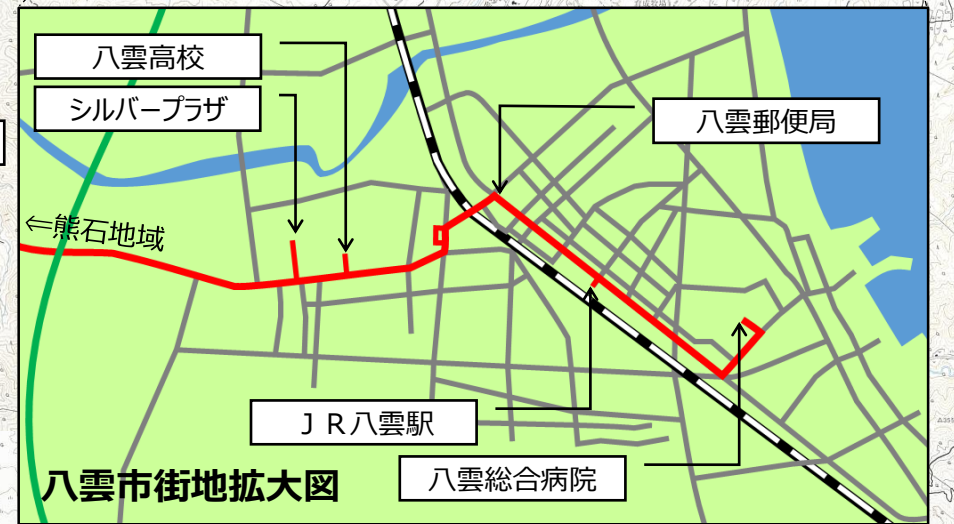

熊石・八雲間予約バス路線図・区域図

		第2便	第4便
八雲総合病院		13:32	18:00
J R八雲駅		13:37	18:05
八雲高校		13:41	18:09
シルバープラザ		13:42	18:10
おぼこ荘入口	回送	14:02	18:30
見市温泉入口		14:15	18:43
鮎川		14:21	18:49
豊岩		14:24	18:52
門昌庵		14:25	18:53
熊石		14:26	18:54

	第1便	第3便	第5便
熊石	7:14	14:30	19:03
門昌庵	7:15	14:31	19:04
豊岩	7:16	14:32	19:05
鮎川	7:19	14:35	19:08
見市温泉入口	7:25	14:41	19:14
おぼこ荘入口	7:38	14:54	19:27
シルバープラザ	7:58	15:14	19:47
八雲高校	7:59	15:15	19:48
J R八雲駅	8:03	15:19	19:52
八雲総合病院	8:08	15:24	19:57

区域運行のエリア

区域運行エリア拡大図